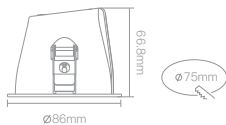

# 燈具選擇

D36-1

10W  
25°/45°  
680lm  
CRI>90  
2700K-6000K  
雙色溫  
IP54

D50

15W  
90x60°(洗牆)  
950lm  
CRI>90  
2700K-6000K  
雙色溫  
IP20

D100-2-H

10W\*2  
20°/30°/40°  
717m\*2  
CRI>90  
2700K-6000K  
雙色溫  
IP20