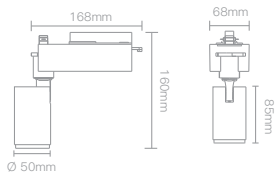

3527防水燈條

9.6W/米
DC 24 V
5米/捲(120燈/米; 750lm/米)
CRI>80
2700K-6000K
雙色溫
IP65