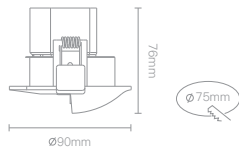

# 燈具選擇

D36-1

10W  
25°/45°  
680lm  
CRI>90  
2700K-6000K  
雙色溫  
IP54

D50

15W  
90x60°(洗牆)  
950lm  
CRI>90  
2700K-6000K  
雙色溫  
IP20

D100-2-H

10W\*2  
20°/30°/40°  
717m\*2  
CRI>90  
2700K-6000K  
雙色溫  
IP20