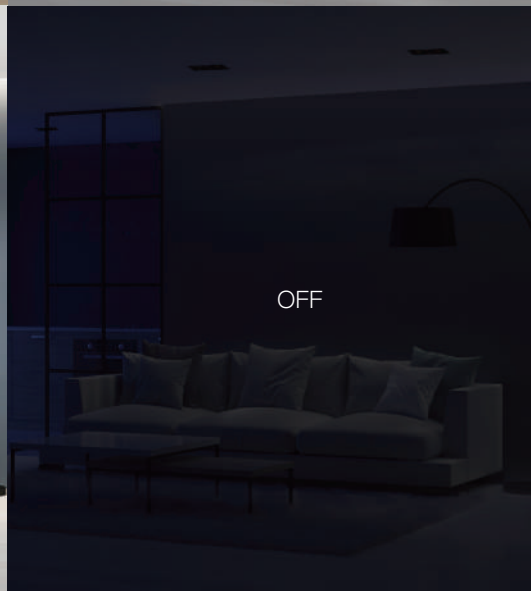

Amo

居家智能照明

改變氣氛 彈指之間  
Change the atmosphere in a click

100%

亮

0%

暗

黃  
2700K

# 居家智能照明

利用藍芽無線通訊技術，不需額外施工及佈線，即可輕鬆實現居家智能控制，利用燈光切換不同場景及氣氛，客製您個人專屬的舒適空間。

開關

Switching ON/OFF

亮度調整

Switching ON/OFF

暖白→白光

Warm white→Daylight