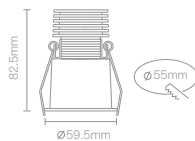

D55-1

10W
40°
480lm
CRI>90
2700K-6000K
雙色溫
IP20