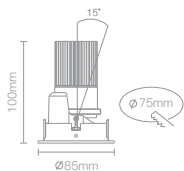

## D35-3

10W  
20°/30°/40°  
717lm  
CRI>90  
2700K-6000K  
雙色溫  
IP20