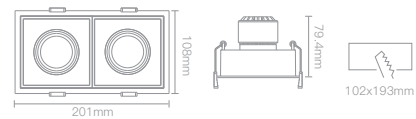

# 燈具選擇

D36-1

10W  
25°/45°  
680lm  
CRI>90  
2700K-6000K  
雙色溫  
IP54

D50

15W  
90x60°(洗牆)  
950lm  
CRI>90  
2700K-6000K  
雙色溫  
IP20

D100-2-H

10W\*2  
20°/30°/40°  
717m\*2  
CRI>90  
2700K-6000K  
雙色溫  
IP20